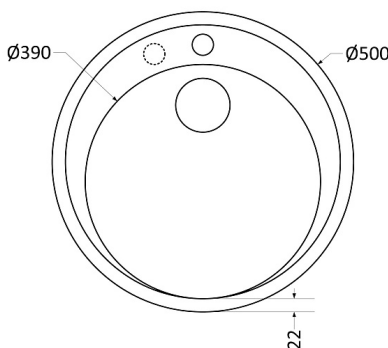

Кухонная мойка Kuppersberg BALI IB BLACK METAL.

13 200 Р

Гарантия: 2 года

Общие данные

Форма:	Круглая
Метод производства:	Литье
Глубина чаши, см:	19
Размер основной чаши:	ø 390 мм
Материал:	Искусственный гранит
Монтажная тумба:	45 см
Количество чаш:	1
Монтаж:	Врезная
Ширина, см:	50
Глубина, см:	50
Страна производства:	РОССИЯ

Комплектация

Комплектация:	Отводная арматура с сифоном и корзинчатым вентилем

Основная информация

Цвет:	чёрный металллик