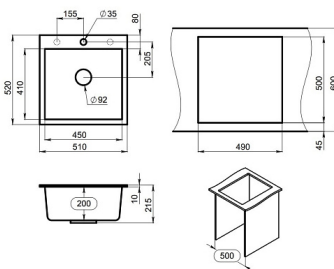

Комплектация

Комплектация: Отводная арматура с сифоном и корзинчатым вентилем

Основная информация

Цвет: глубокий чёрный