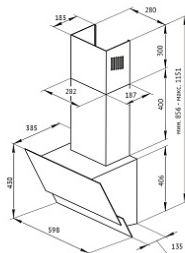

Преимущества

Дисплей:	да