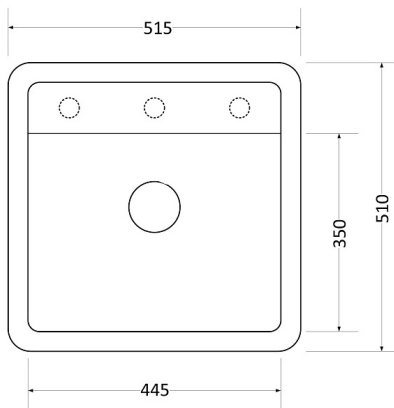

Комплектация

Комплектация:	Отводная арматура с сифоном и корзинчатым вентиляем

Основная информация

Цвет:	светло-бежевый