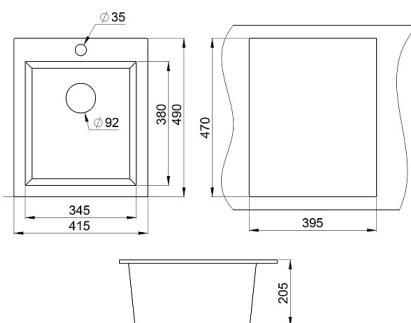

Комплектация

Комплектация:	Отводная арматура с сифоном и корзинчатым вентилем

Основная информация

Цвет:	тёмно-серый металлик