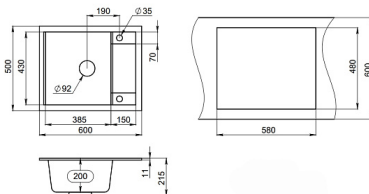

Комплектация

Комплектация:	Отводная арматура с сифоном и корзинчатым вентиляем

Основная информация

Цвет:	серый