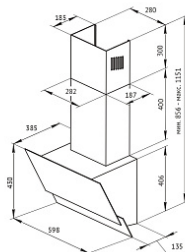

Преимущества

Дисплей:	да