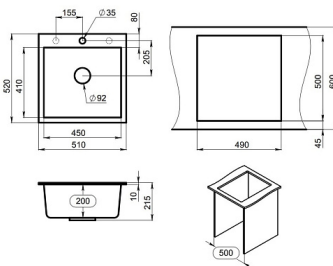

Комплектация

Комплектация:	Отводная арматура с сифоном и корзинчатым вентилем

Основная информация

Цвет:	темный графит