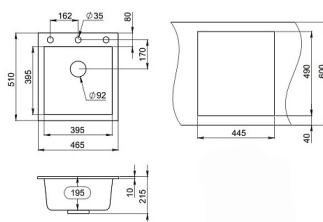

Комплектация

Комплектация:	Отводная арматура с сифоном и корзинчатым вентилем

Основная информация

Цвет:	Светло-серый