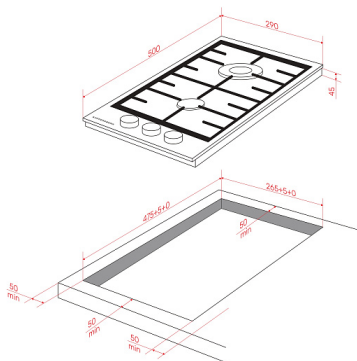

Конфорки

Мощность конфорок, кВт:	1 кВт
передняя:	
Мощность конфорок, кВт:	3.4 кВт
задняя:	

Комплектация

Форсунки под сжиженный газ:	да
Длина сетевого шнура:	95 см

Общие данные

Ширина, см:	29
Высота, см:	5.2
Глубина, см:	50
Коллекция:	High-Tech
Страна производства:	КИТАЙ