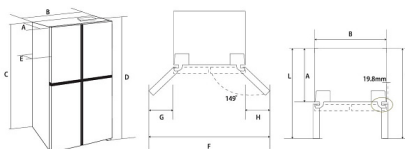

Холодильник отдельностоящий NFFD 185 SG

162 190 ₺

Гарантия: 2 года

Преимущества

Total No Frost:	да
LED дисплей:	да
Антибактериальный пластик:	нет
Ледогенератор:	нет
Режим «Отпуск»:	да
Светодиодное освещение камеры:	нет
Супер заморозка:	да
Супер охлаждение:	да
Хранение при отключении питания, ч:	10

Холодильное отделение

Объем холодильной камеры, л:	322
Количество стеклянных полок:	3
Навесные дверные полки:	6
Зона свежести:	да

Основная информация

Цвет:	серебристый
Уровень шума, дБ:	37
Количество дверей:	4
Тип компрессора:	INVERTER

Особенности

Перенавешиваемые двери:	нет

Безопасность

Блокировка от детей:	да

Общие данные

Отдельностоящий холодильник:	Side by Side
Общий/полезный объем, л:	539
Ширина, см:	91
Высота, см:	182.5
Глубина, см:	69.5
Коллекция:	High-Tech
Страна производства:	КИТАЙ

Морозильное отделение

Полезный объем морозильной камеры, л:	217
Выдвижные ящики:	6
Мощность замораживания:	12кг/24ч

Энергоэффективность

Класс энергопотребления:	A++
Климатический класс:	SN / N / ST / T

Комплектация

Длина сетевого шнура:	240 см

A	B	C	D	E	F	H	M
621	911	1774	1830	706	1661	393	1088