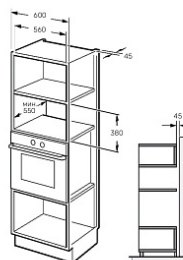

Общие данные

Тип микроволновой печи:	встраиваемая в колонну
Ширина, см:	59,5
Высота, см:	38,6
Глубина, см:	39,6
Коллекция:	High-Tech
Страна производства:	КИТАЙ

Преимущества

Мощность гриля, Вт:	1000
Часы:	да
Размораживание:	по весу / времени

Принадлежности:	решётка для гриля
Длина сетевого шнура:	100 см

Управление

Управление:	полностью электронное сенсорное
-------------	---------------------------------

Установка СВЧ в нишу над духовым шкафом

* размеры в мм