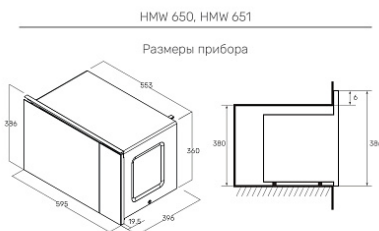

Общие данные

Тип микроволновой печи:	встраиваемая в колонну
Ширина, см:	59,5
Высота, см:	38,6
Глубина, см:	39,6
Коллекция:	High-Tech
Страна производства:	КИТАЙ

Преимущества

Мощность гриля, Вт:	1000
Часы:	да
Размораживание:	по весу / времени

Принадлежности:	решётка для гриля
Длина сетевого шнура:	100 см

Управление

Управление:	полностью электронное сенсорное
-------------	---------------------------------

Установка СВЧ в нишу над духовым шкафом

* размеры в мм