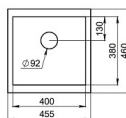

Комплектация

Комплектация:	Отводная арматура с сифоном и корзинчатым вентилем

Основная информация

Цвет:	тёмно-серый металлик